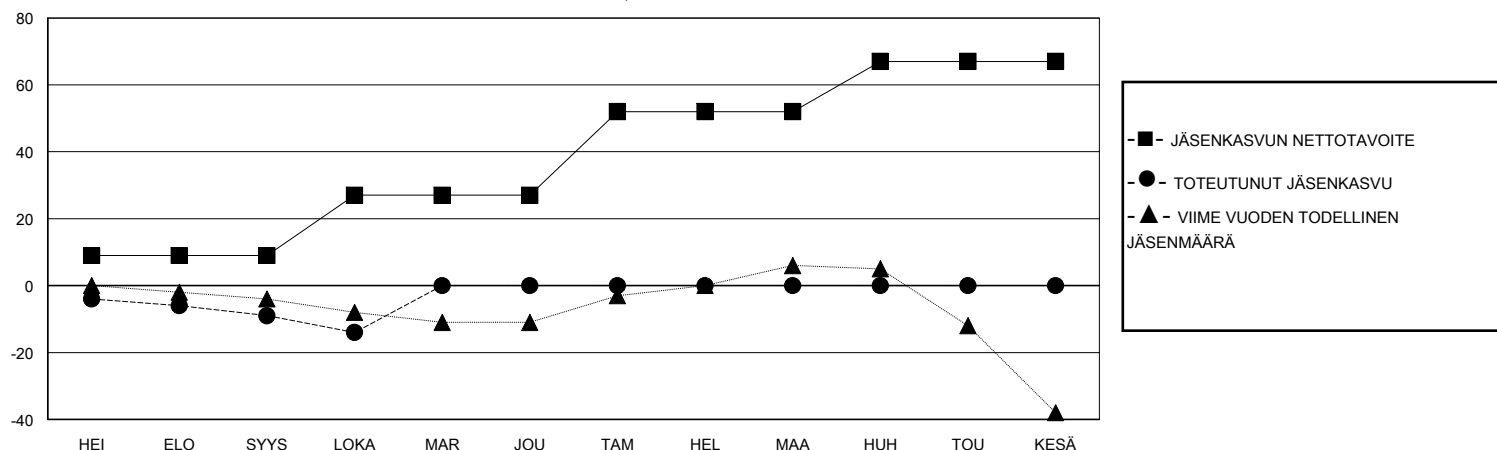

MONTHLY MEMBERSHIP PROGRESS REPORT

District 107 F

Results as of: 10/31/2023

GMT:

SIJAINTI FINLAND

GMT VAALIPIIRI

Klubit				jäsentä			
TULOKSET 2023-2024				TULOKSET 2023-2024			
NELJÄNNES	UUDEN KLUBIN TAVOITE	UUDET KLUBIT	LOPETETUT KLUBIT	NELJÄNNES	JÄSENKASVUN NETTOTAVOITE	TOTEUTUNUT JÄSENKASVU	POISTETUT JÄSENET (mukaan lukien siirrot)
HEI/ELO/SYYS	0	0	1	HEI/ELO/SYYS	9	8	16
LOKA/MAR/JOU	0	0	0	LOKA/MAR/JOU	18	5	10
TAM/HEL/MAA	1	0	0	TAM/HEL/MAA	25	0	0
HUH/TOU/KESÄ	0	0	0	HUH/TOU/KESÄ	15	0	0

TAVOITTEET JA UUDET KLUBIT, KUMULATIIVINEN

TAVOITTEET JA JÄSENET, KUMULATIIVINEN

LAKKAUTETUT KLUBIT: 1

9 CLUBS OF 57 LISÄNNYT YHDEN TAI USEAMMAN UUTTA JÄSENTÄ

SUKUPUOLIJAKAUMA

MIES 1,108 (83.31%)
NAINEN 222 (16.69%)