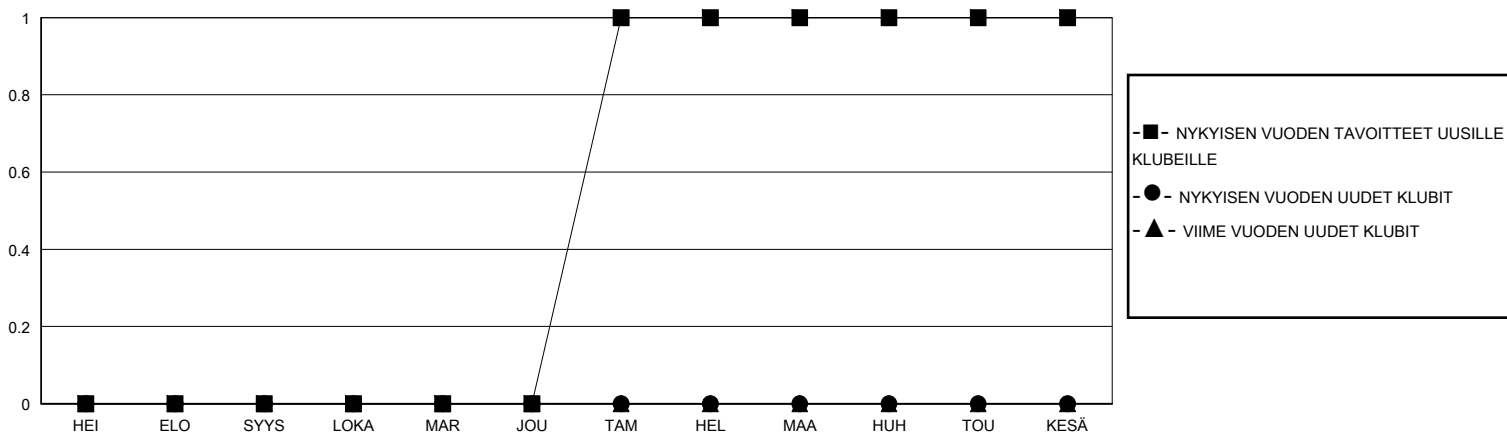

MONTHLY MEMBERSHIP PROGRESS REPORT

District 107 F

Results as of: 10/31/2023

GMT:

SIJAINTI FINLAND

GMT VAALIPIIRI

Klubit				jäsentä			
TULOKSET 2023-2024				TULOKSET 2023-2024			
NELJÄNNES	UUDEN KLUBIN TAVOITE	UUDET KLUBIT	LOPETETUT KLUBIT	NELJÄNNES	JÄSENKASVUN NETTOTAVOITE	TOTEUTUNUT JÄSENKASVU	POISTETUT JÄSENET (mukaan lukien siirrot)
HEI/ELO/SYYS	0	0	1	HEI/ELO/SYYS	9	8	16
LOKA/MAR/JOU	0	0	0	LOKA/MAR/JOU	18	5	10
TAM/HEL/MAA	1	0	0	TAM/HEL/MAA	25	0	0
HUH/TOU/KESÄ	0	0	0	HUH/TOU/KESÄ	15	0	0

TAVOITTEET JA UUDET KLUBIT, KUMULATIIVINEN

TAVOITTEET JA JÄSENET, KUMULATIIVINEN

LAKKAUTETUT KLUBIT: 1

9 CLUBS OF 57 LISÄNNYT YHDEN TAI USEAMMAN UUTTA JÄSENTÄ

SUKUPUOLIJAKAUMA

MIES 1,108 (83.31%)
NAINEN 222 (16.69%)